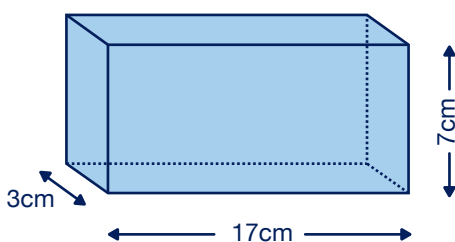

Ingresa a nuestras redes para ver videos

@Texhi_Sek @texhi_sek