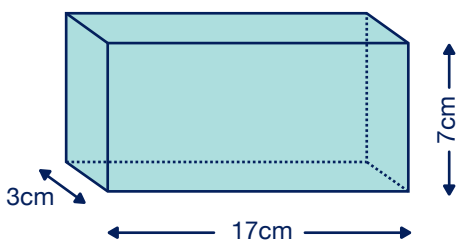

Ingresa a nuestras redes para ver videos

@Texhi_Sek @texhi_sek