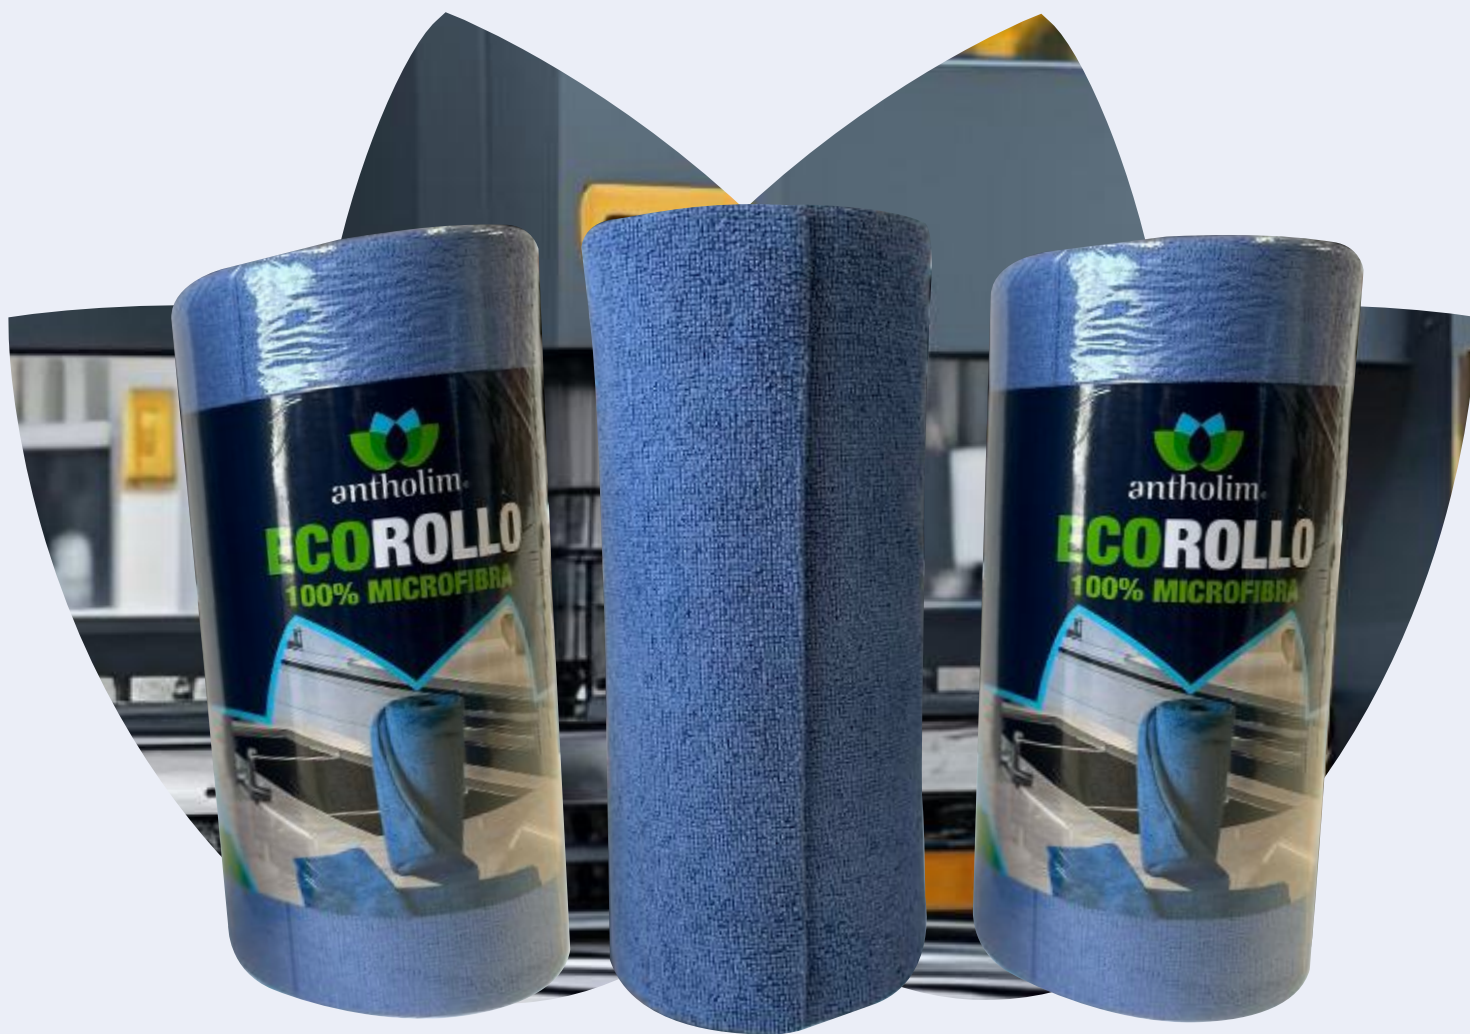

2

ECOROLLO

50 Toallas
30x30 cm

NUEVO

TOALLITAS LIGERAS DE MICROFIBRA

Prácticas Lavables Reusables

CORTE LASER

Clave